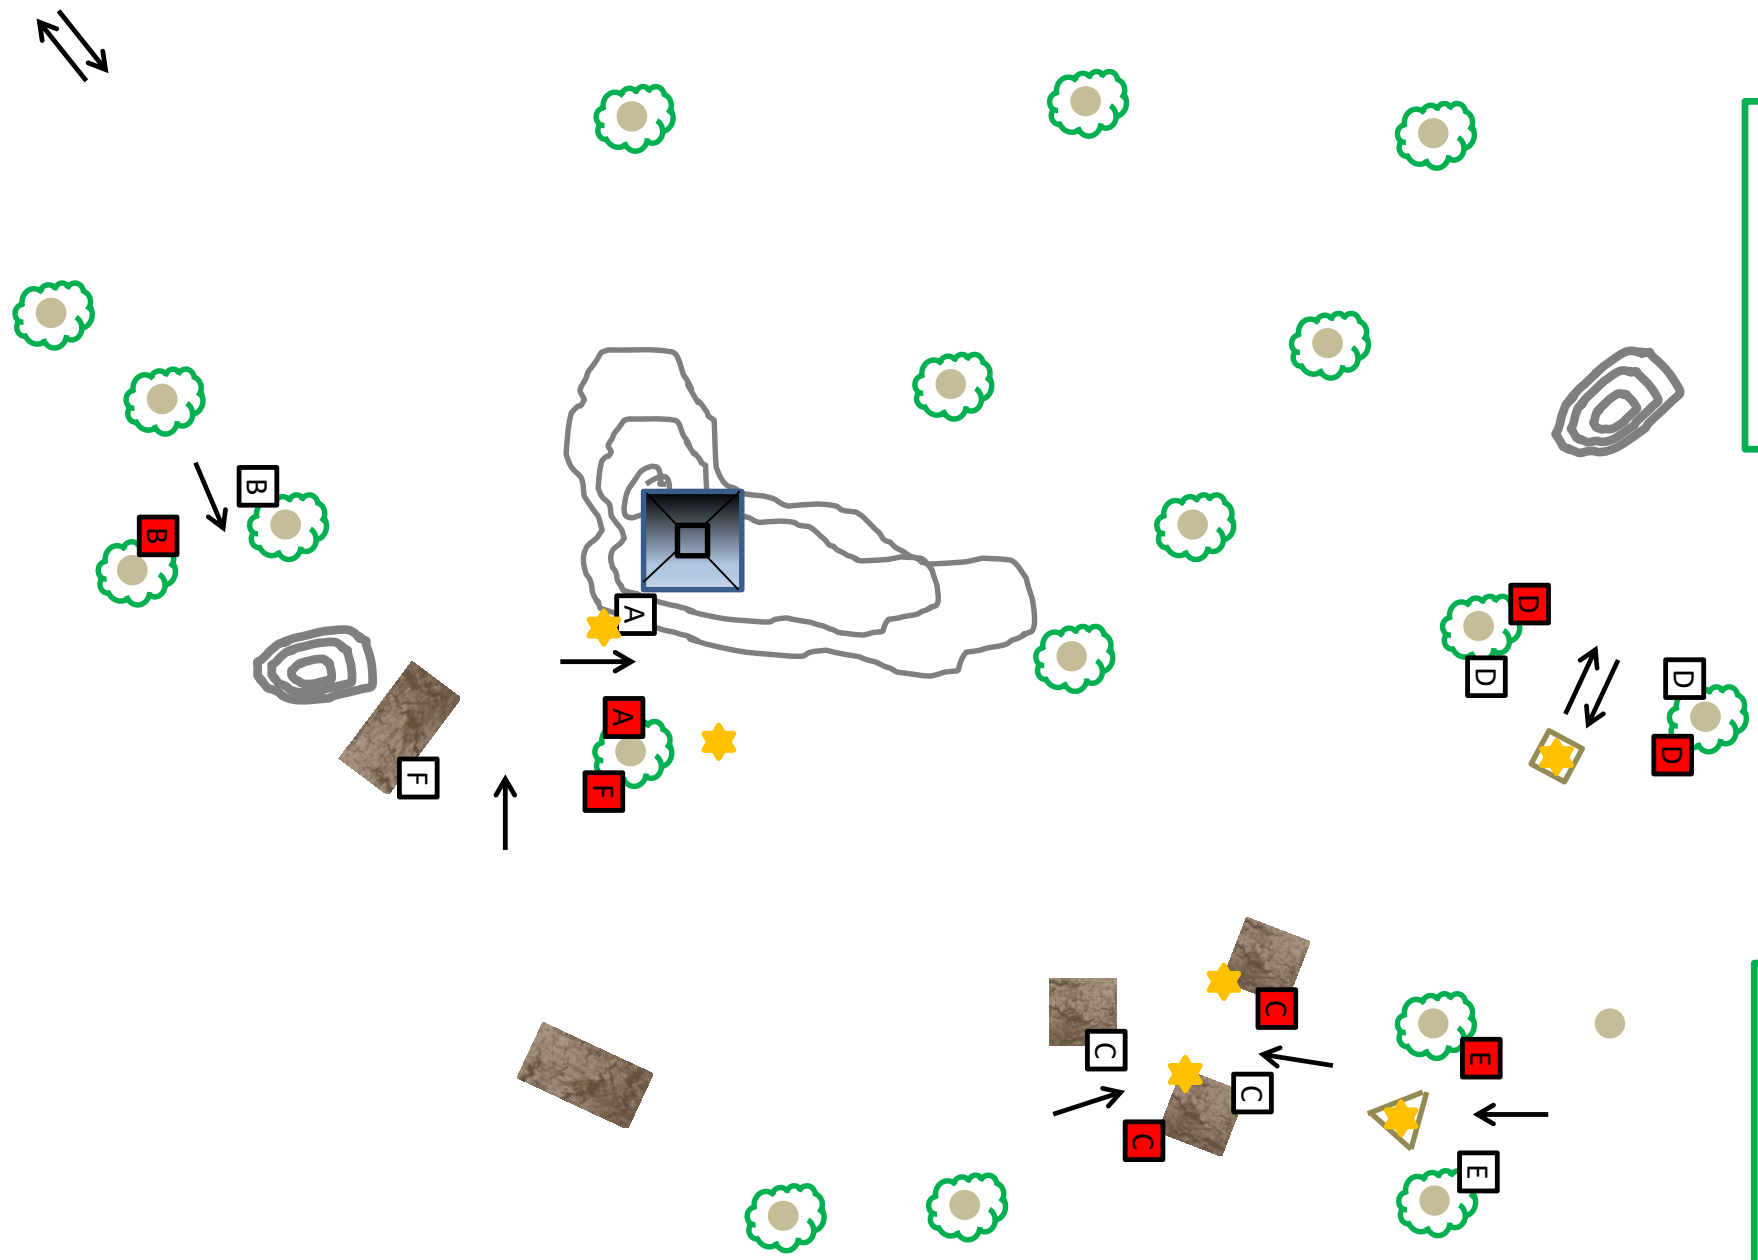

Svær A-F
 Para J&YD A-E
 MSV A-E

Hinder 1
 "Blå"
 Rivningsbar del ★

Svår A-F
 Para J&YD A-E
 MSV A-E

Hinder 2
 "Vatten"
 Rivningsbar del ★

Svår A-F
 Para J&YD A-E
 MSV A-E

Hinder 3
 "Guld"
 Rivningsbar del ★

Svår A-F

Hinder 4
"Stugorna"
Rivningsbar del ★

Svær	A-F
Para J&YD	A-E
MSV	A-E

Hinder 5
 "Skansen"
 Rivningsbar del 

Svår A-F
Para J&YD A-E
MSV A-E

Hinder 6
"Gul/Bruna"
Rivningsbar del 

Svår A-F

Hinder 7
"Gröna"
Rivningsbar del 

Svær	A-F
Para	J&YD A-E
MSV	A-E

Hinder 8
"Bruna"
Rivningsbar del 