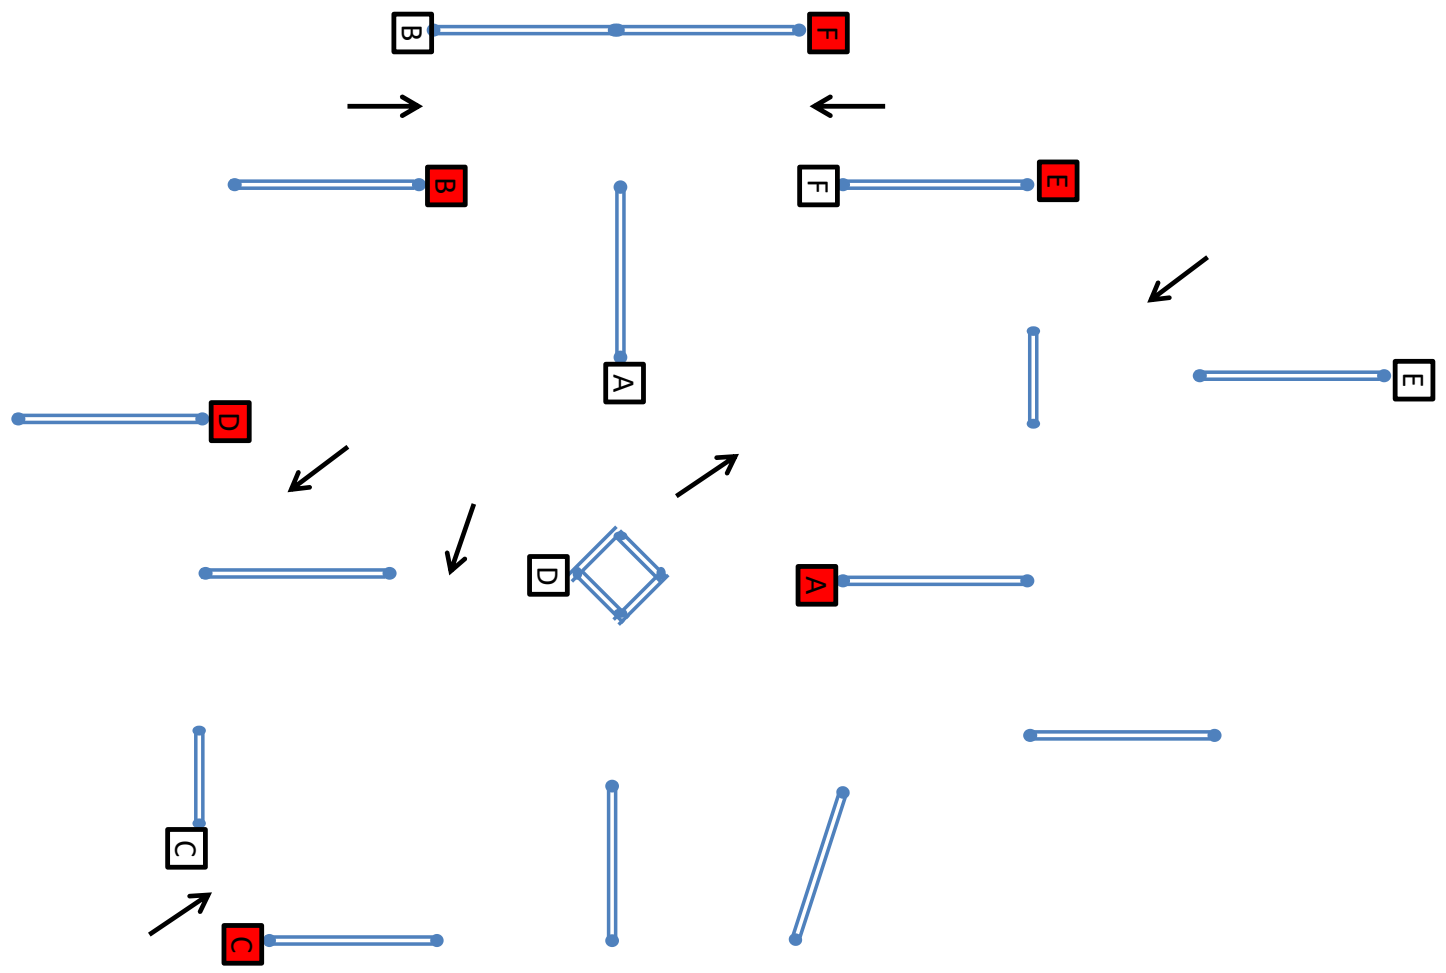

Svær A-F
 Para J&YD A-E
 MSV A-E

Hinder 1
 "Blå"
 Rivningsbar del ★

Svår A-F
 Para J&YD A-E
 MSV A-E

Hinder 2
 "Vatten"
 Rivningsbar del ★

Svår A-F
 Para J&YD A-E
 MSV A-E

Hinder 3
 "Guld"
 Rivningsbar del ★

Svår A-F

Hinder 4
"Stugorna"
Rivningsbar del ★

Svær	A-F
Para J&YD	A-E
MSV	A-E

Hinder 5
 "Skansen"
 Rivningsbar del 

Svår A-F
Para J&YD A-E
MSV A-E

Hinder 6
"Gul/Bruna"
Rivningsbar del 

Svår A-F

Hinder 7
"Gröna"
Rivningsbar del 

Svær	A-F
Para	J&YD A-E
MSV	A-E

Hinder 8
"Bruna"
Rivningsbar del 